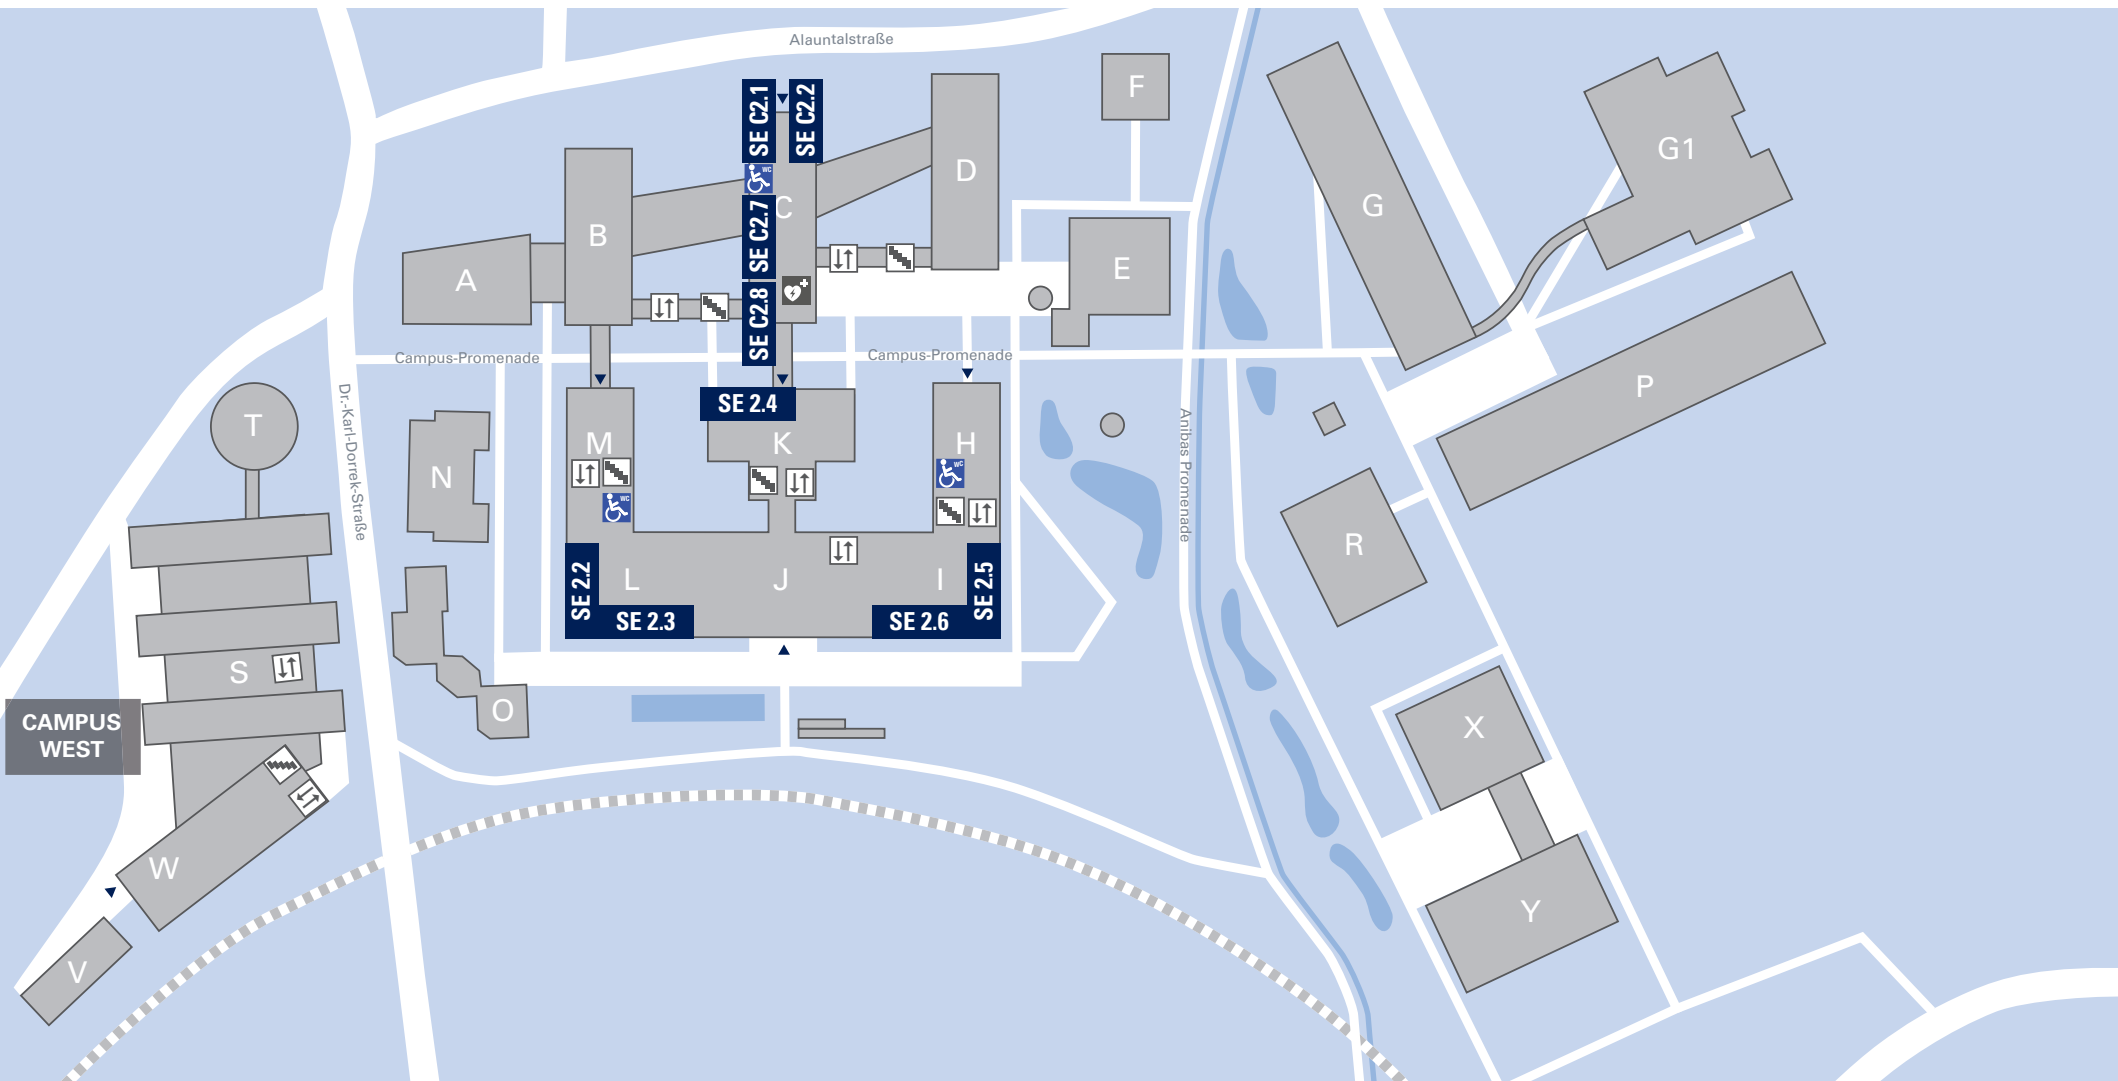

## Legende:

- Parkgarage P4 des Campus West
- Behindertenparkplätze
- Barrierefreier Zugang/Eingang
- Barrierefreie Toilette

- Hotel
- Restaurant
- Stiegenhaus
- Aufzug

- Infopoint
- Sammelplatz
- Bus-Haltestelle
- Defibrillator

## Legende:

-  Barrierefreie Toilette
-  Restaurant
-  Stiegenhaus
-  Aufzug