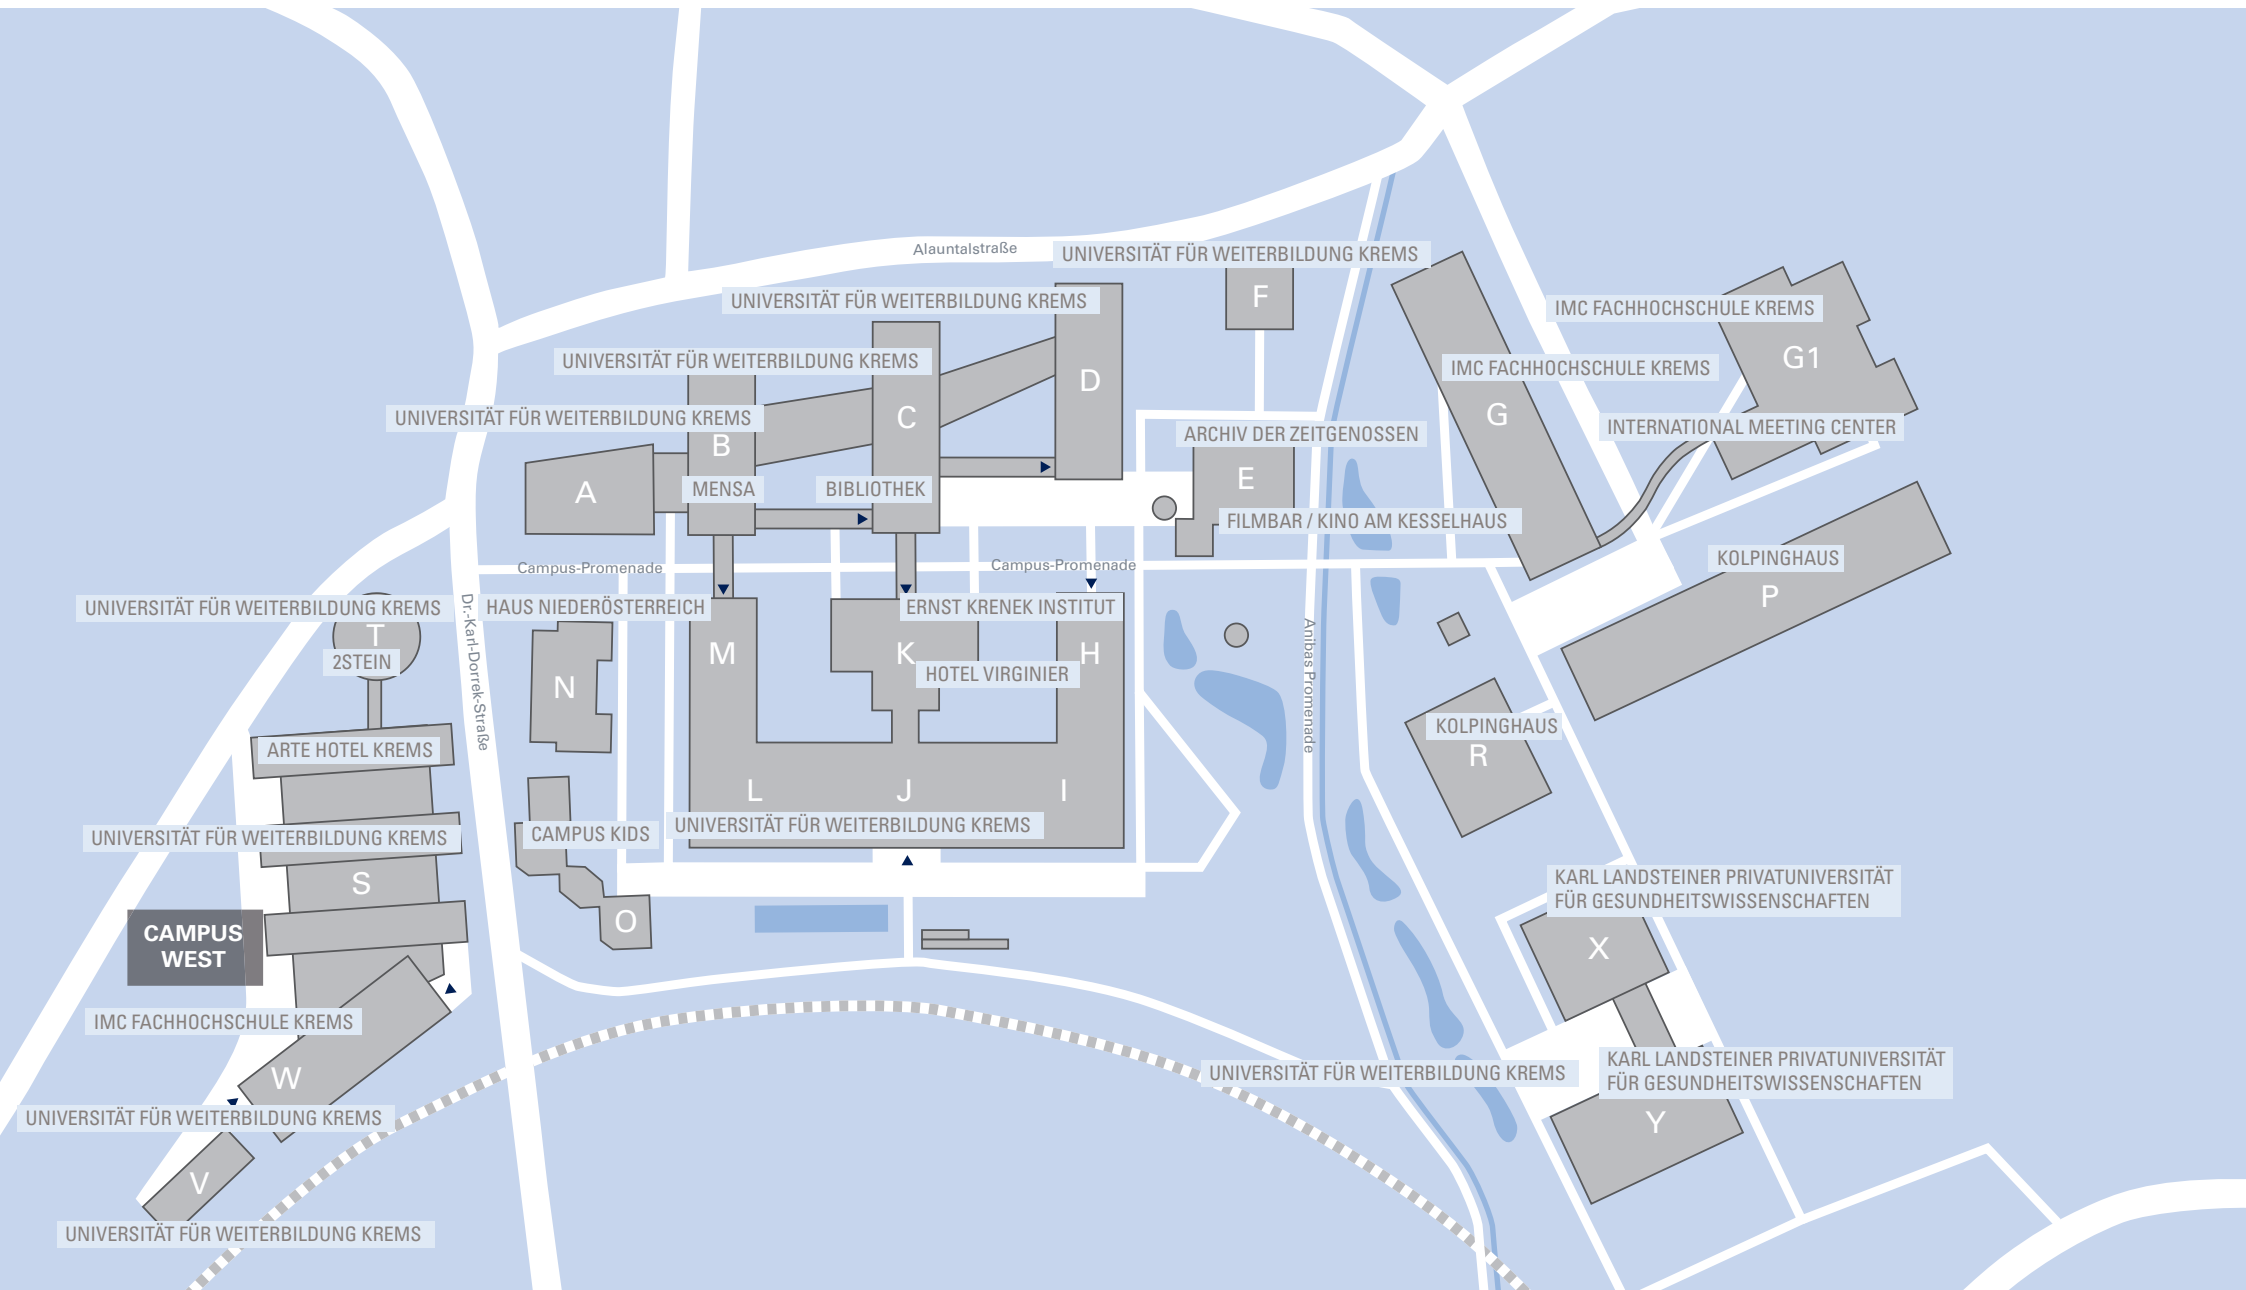

Campus Kream – Gesamtübersicht